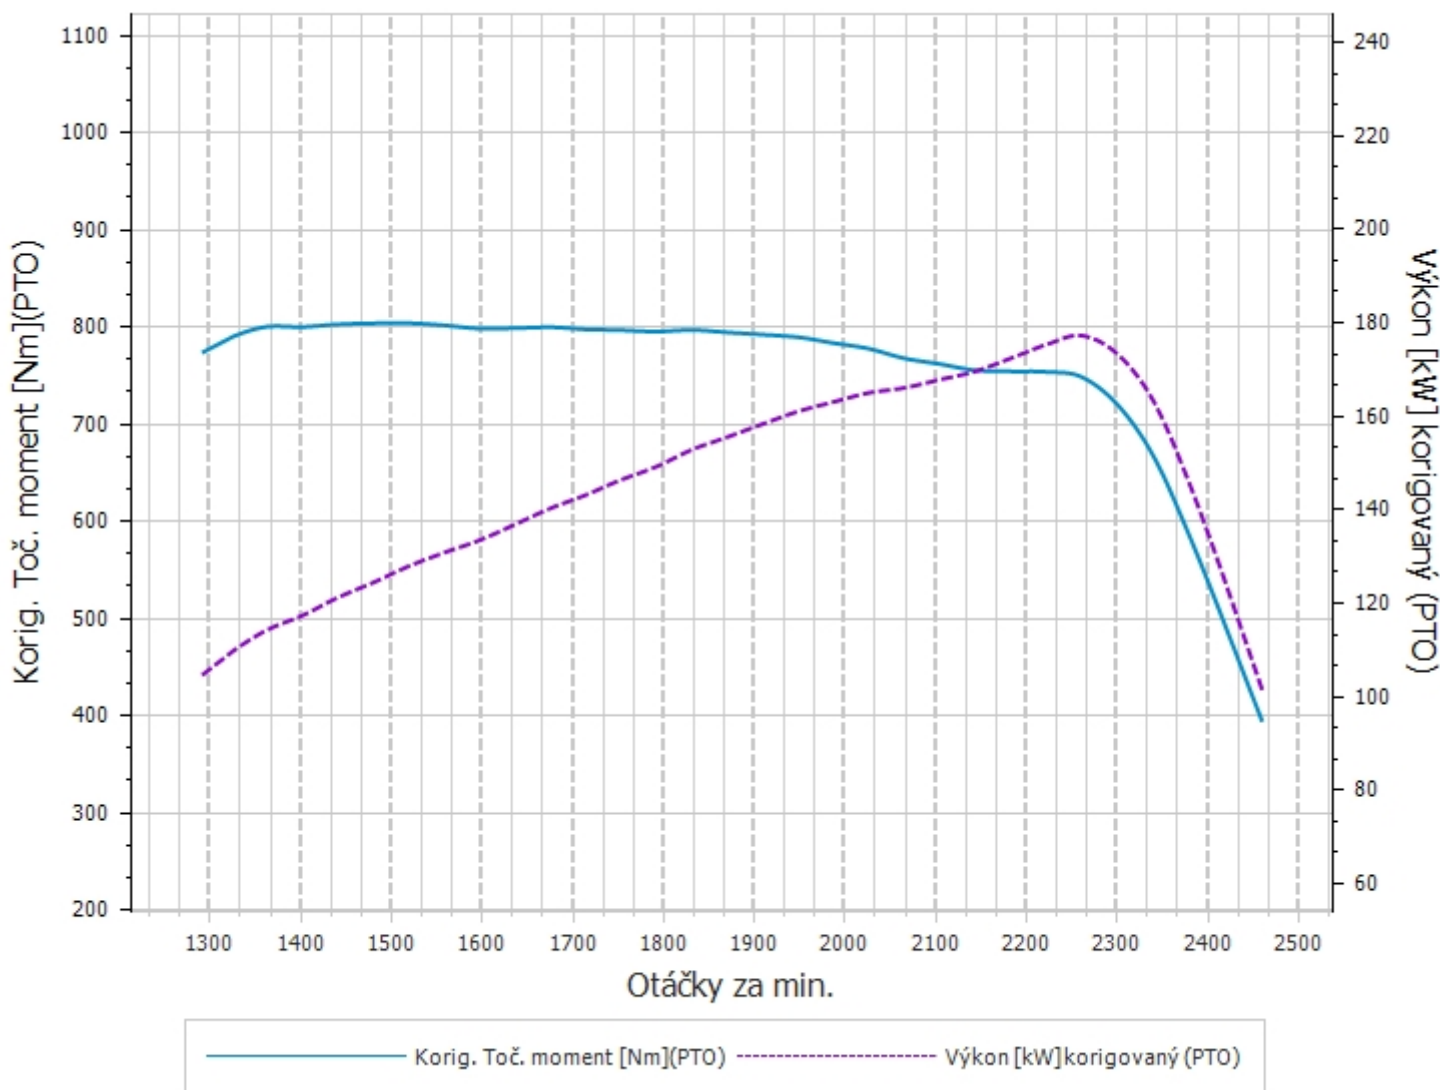

Vozidlo:  
T3-928-32 v.č 587

VIN Vozidla: 0  
Datum měření: 18.10.2024 15:04  
Doba měření [s]: 27 s  
Technik: ATX Administrator

Název měření: Tatra  
Poznámka k měření:

## Údaje o výkonu

Max. výkon (PTO)	168,3 kW
Korigovaný výkon (PTO)	<b>178,5 kW</b>
Max. výkon při	2 261 ot/min
Jmenovitý výkon (PTO)	kW
Max. Toč. moment (PTO)	762 Nm
Korig. Toč. moment (PTO)	<b>807 Nm</b>
Max. Točivý moment při	1519 ot/min

## Vnější data měření

---

Norma měření	DIN 70020
Teplota vzduchu	31,2 °C
Atmosferický tlak	974,0 hPa

## Výsledky měření

---

Otáčky za min.	Korig. Toč. moment [Nm]	Korigovaný výkon (PTO)
2 450	417,97	107,09
2 425	478,48	121,25
2 400	538,29	135,06
2 375	595,43	147,89
2 350	648,77	159,44
2 325	690,37	167,90
2 300	720,44	173,37
2 275	740,95	176,50
<b>2 261</b>	<b>753,81</b>	<b>178,45</b>
2 250	751,93	177,19
2 225	753,72	175,55
2 200	754,34	173,74
2 175	754,49	171,84
2 150	755,05	170,03
2 125	758,25	168,71
2 100	762,63	167,64
2 075	766,12	166,47
2 050	771,57	165,65
2 025	777,97	164,97
2 000	781,78	163,75
1 975	785,54	162,47
1 950	789,36	161,15
1 925	791,31	159,48
1 900	792,79	157,70
1 875	794,28	155,90
1 850	796,11	154,22
1 825	796,98	152,33
1 800	795,59	149,93
1 775	795,83	147,96
1 750	796,94	146,18
1 725	797,34	144,07
1 700	798,51	142,14
1 675	799,91	140,30
1 650	799,34	138,12
1 625	798,60	135,89
1 600	798,34	133,73